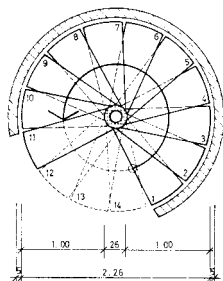

ANSICHT

GRUNDRISS

LÄNGSSCHNITT

GRUNDRISS

### AUSFÜHRUNG

- SCHALUNGSGLATT, ODER FEINABRIEB MIT GERUNDETEN TRITTKANTEN FÜR TEXTILBELAG ODER
- KUNSTSTEIN GESCHLIFFEN

AUFLAGER  
IM ZENTRUM

AUFRITT 27 cm  
STIEGUNG 18 cm

ANSICHT

GRUNDRISS

LÄNGSSCHNITT

GRUNDRISS

AUSFÜHRUNG:

- SCHALLUNGSBLATT, ODER FEINABRIEB MIT GERUNDETEN TRITTKANTEN FÜR TEXTILBELAG ODER
- KUNSTSTEIN GESCHLIFFEN

AUFLAGER:  
IM ZENTRUM

AUFTRITT 27 cm  
STEIFUNG 18 cm