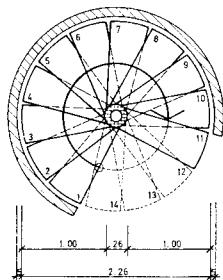

### AUSFÜHRUNG

- SCHALUNGSGLATT, ODER FEINABRIEB MIT GERUNDETEN TRITTKANTEN FÜR TEXTILBELAG ODER
- KUNSTSTEIN GESCHLIFFEN

AUFLAGER  
IM ZENTRUM

AUFRITT 27 cm  
STIEGUNG 18 cm

ANSICHT

GRUNDRISS

LÄNGSSCHNITT

GRUNDRISS

AUSFÜHRUNG:

- SCHALLUNGSBLATT, ODER FEINABRIEB MIT GERUNDETEN TRITTKANTEN FÜR TEXTILBELAG ODER
- KUNSTSTEIN GESCHLIFFEN

AUFLAGER:  
IM ZENTRUM

AUFTRITT 27 cm  
STEIFUNG 18 cm