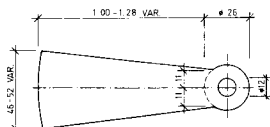

### AUSFÜHRUNG

- SCHALUNGSGLATT, ODER FEINABRIEB MIT GERUNDETEN TRITTKANTEN FÜR TEXTILBELAG ODER
- KUNSTSTEIN GESCHLIFFEN

AUFLAGER  
IM ZENTRUM

AUFRITT 27 cm  
STIEGUNG 18 cm

ANSICHT

GRUNDRISS

LÄNGSSCHNITT

GRUNDRISS

AUSFÜHRUNG:

- SCHALLUNGSBLATT, ODER FEINABRIEB MIT GERUNDETEN TRITTKANTEN FÜR TEXTILBELAG ODER
- KUNSTSTEIN GESCHLIFFEN

AUFLAGER:  
IM ZENTRUM

AUFTRITT 27 cm  
STEIFUNG 18 cm